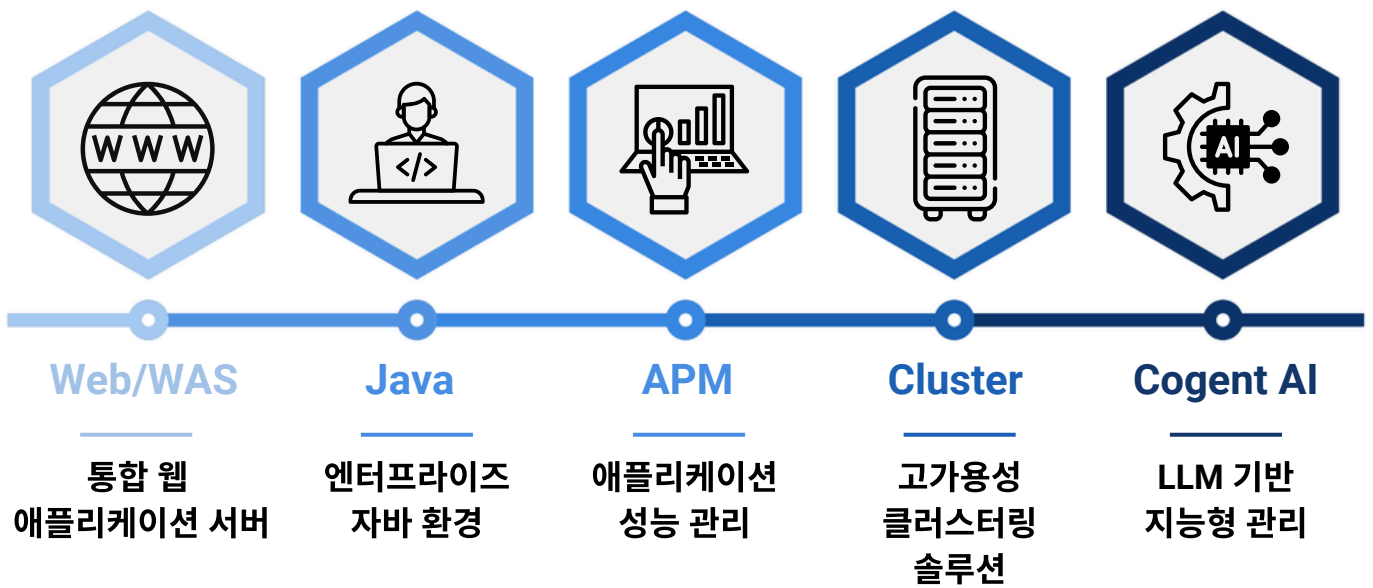

OPENMARU iAP

intelligent Application Platform

WAS, 클러스터, APM, AI – 운영의 복잡함을 단 하나의 플랫폼으로

OPENMARU iAP 아키텍처

OPENMARU iAP 기능 및 구성 비교

OPENMARU iAP	A사	B사
WAS	WAS ✓	WAS ✓
Web 서버	Web 서버 별도	Web 서버 별도
클러스터링	클러스터링 ✓	클러스터링 별도
APM 모니터링	APM 모니터링 별도	APM 모니터링 별도
AI	AI ✗	AI ✗

Contact us

여러 솔루션을 연동하고 관리하느라 지치셨나요? 이제 운영의 모든 것을 하나의 플랫폼으로 해결하세요!

WAS부터 AI까지 단 하나의 라이선스로 – OPENMARU iAP

OPENMARU iAP 란?

OPENMARU iAP의 제품 소개에서 주요 기능과 아키텍처를 확인하세요.
Web/WAS부터 LLM AI 관리까지 하나의 라이선스로 제공합니다.

조달청 디지털 서비스몰에서 iAP 구매하기