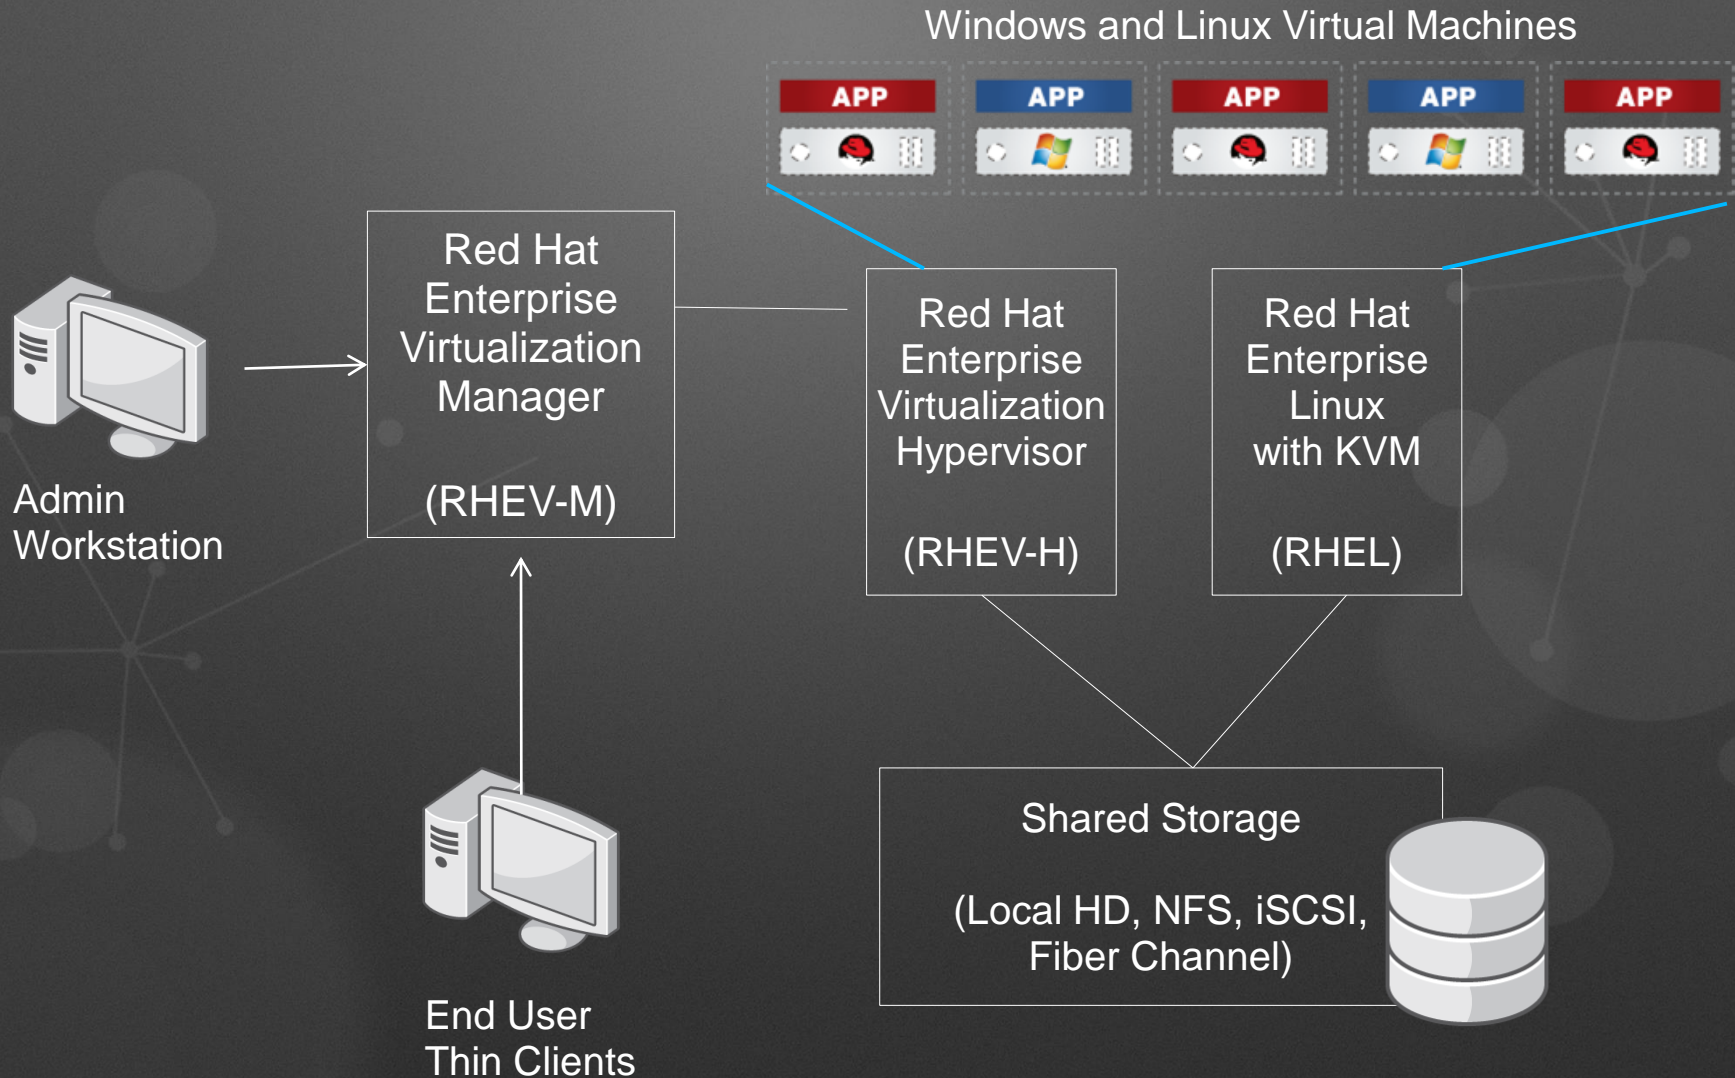

공개SW 기반의 가상화 솔루션 RHEV (Red Hat Virtualization)

- 물리적인 컴퓨터 리소스의 특징을 다른 시스템, 응용 프로그램, 최종 사용자들이 리소스와 상호 작용하는 방식으로부터 감추는 기술

<위키피디아>

- 물리적 한계에 제약을 받지 않는 리소스들의 논리적 구현

<IBM>

기존 아키텍처

가상화 아키텍처

RHEV 구성

업계 최고성능의 X86 가상화 플랫폼 (출처 SPECvirt_sc2010)

SPECvirt_sc2010: As of May 30, 2013, Red Hat Enterprise Virtualization claims top 6 results and the only 8-socket server scores.

관리기능	RHEV	vSphere Standard	vSphere Enterprise	Microsoft Hyper-V
메모리 공유 / 오버 커밋	Yes	Yes	Yes	Yes
라이브 마이그레이션	Yes	Yes	Yes	Yes
템플릿	Yes	Yes	Yes	Yes
씬 프로비저닝	Yes	Yes	Yes	Yes
백업	Yes	Yes	Yes	Yes
고 가용성	Yes	Yes	Yes	Yes
시스템 스케줄러 (DRS)	Yes	No	Yes	No
파워 세이버 (DPM)	Yes	No	Yes	No
스토리지 라이브 마이그레이션	Yes	Yes	Yes	Yes
라이브 스냅 샷	Yes	Yes	Yes	Yes