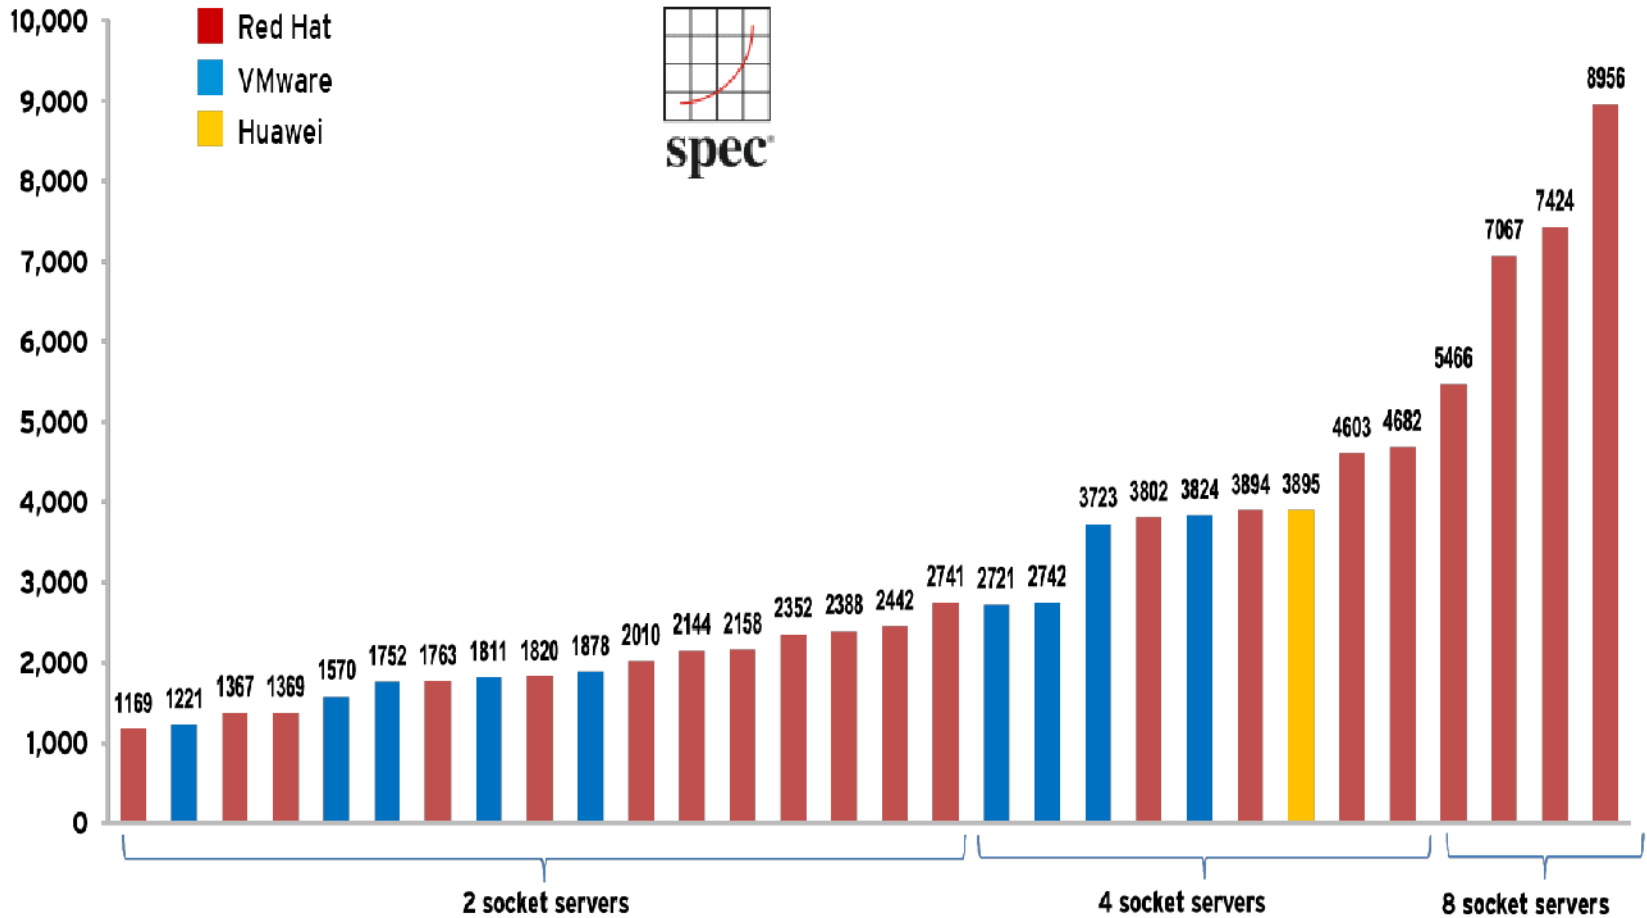

공개SW 기반의 가상화 솔루션 RHEV (Red Hat Virtualization)

- 물리적인 컴퓨터 리소스의 특징을 다른 시스템, 응용 프로그램, 최종 사용자들이 리소스와 상호 작용하는 방식으로부터 감추는 기술

<위키피디아>

- 물리적 한계에 제약을 받지 않는 리소스들의 논리적 구현

<IBM>

기존 아키텍처

가상화 아키텍처

RHEV 구성

업계 최고성능의 X86 가상화 플랫폼 (출처 SPECvirt_sc2010)

SPECvirt_sc2010: As of May 30, 2013, Red Hat Enterprise Virtualization claims top 6 results and the only 8-socket server scores.

관리기능	RHEV	vSphere Standard	vSphere Enterprise	Microsoft Hyper-V
메모리 공유 / 오버 커밋	Yes	Yes	Yes	Yes
라이브 마이그레이션	Yes	Yes	Yes	Yes
템플릿	Yes	Yes	Yes	Yes
씬 프로비저닝	Yes	Yes	Yes	Yes
백업	Yes	Yes	Yes	Yes
고 가용성	Yes	Yes	Yes	Yes
시스템 스케줄러 (DRS)	Yes	No	Yes	No
파워 세이버 (DPM)	Yes	No	Yes	No
스토리지 라이브 마이그레이션	Yes	Yes	Yes	Yes
라이브 스냅 샷	Yes	Yes	Yes	Yes

확장성	RHEV	vSphere	Hyper-V
클러스터			
	200	32	64
호스트			
CPU수	160 core/host	160 core/host	160 core/host
메모리 용량	3 TB	4 TB	4 TB
최대 vCPU	No limit	4,096/host	2,048/host
게스트			
CPU수	160 vCPU/VM	32 vCPU/VM for Standard&Ent 64 vCPU/VM for Ent plus	64 vCPU
메모리 용량	2 TB/VM	1 TB/VM	1 TB/VM